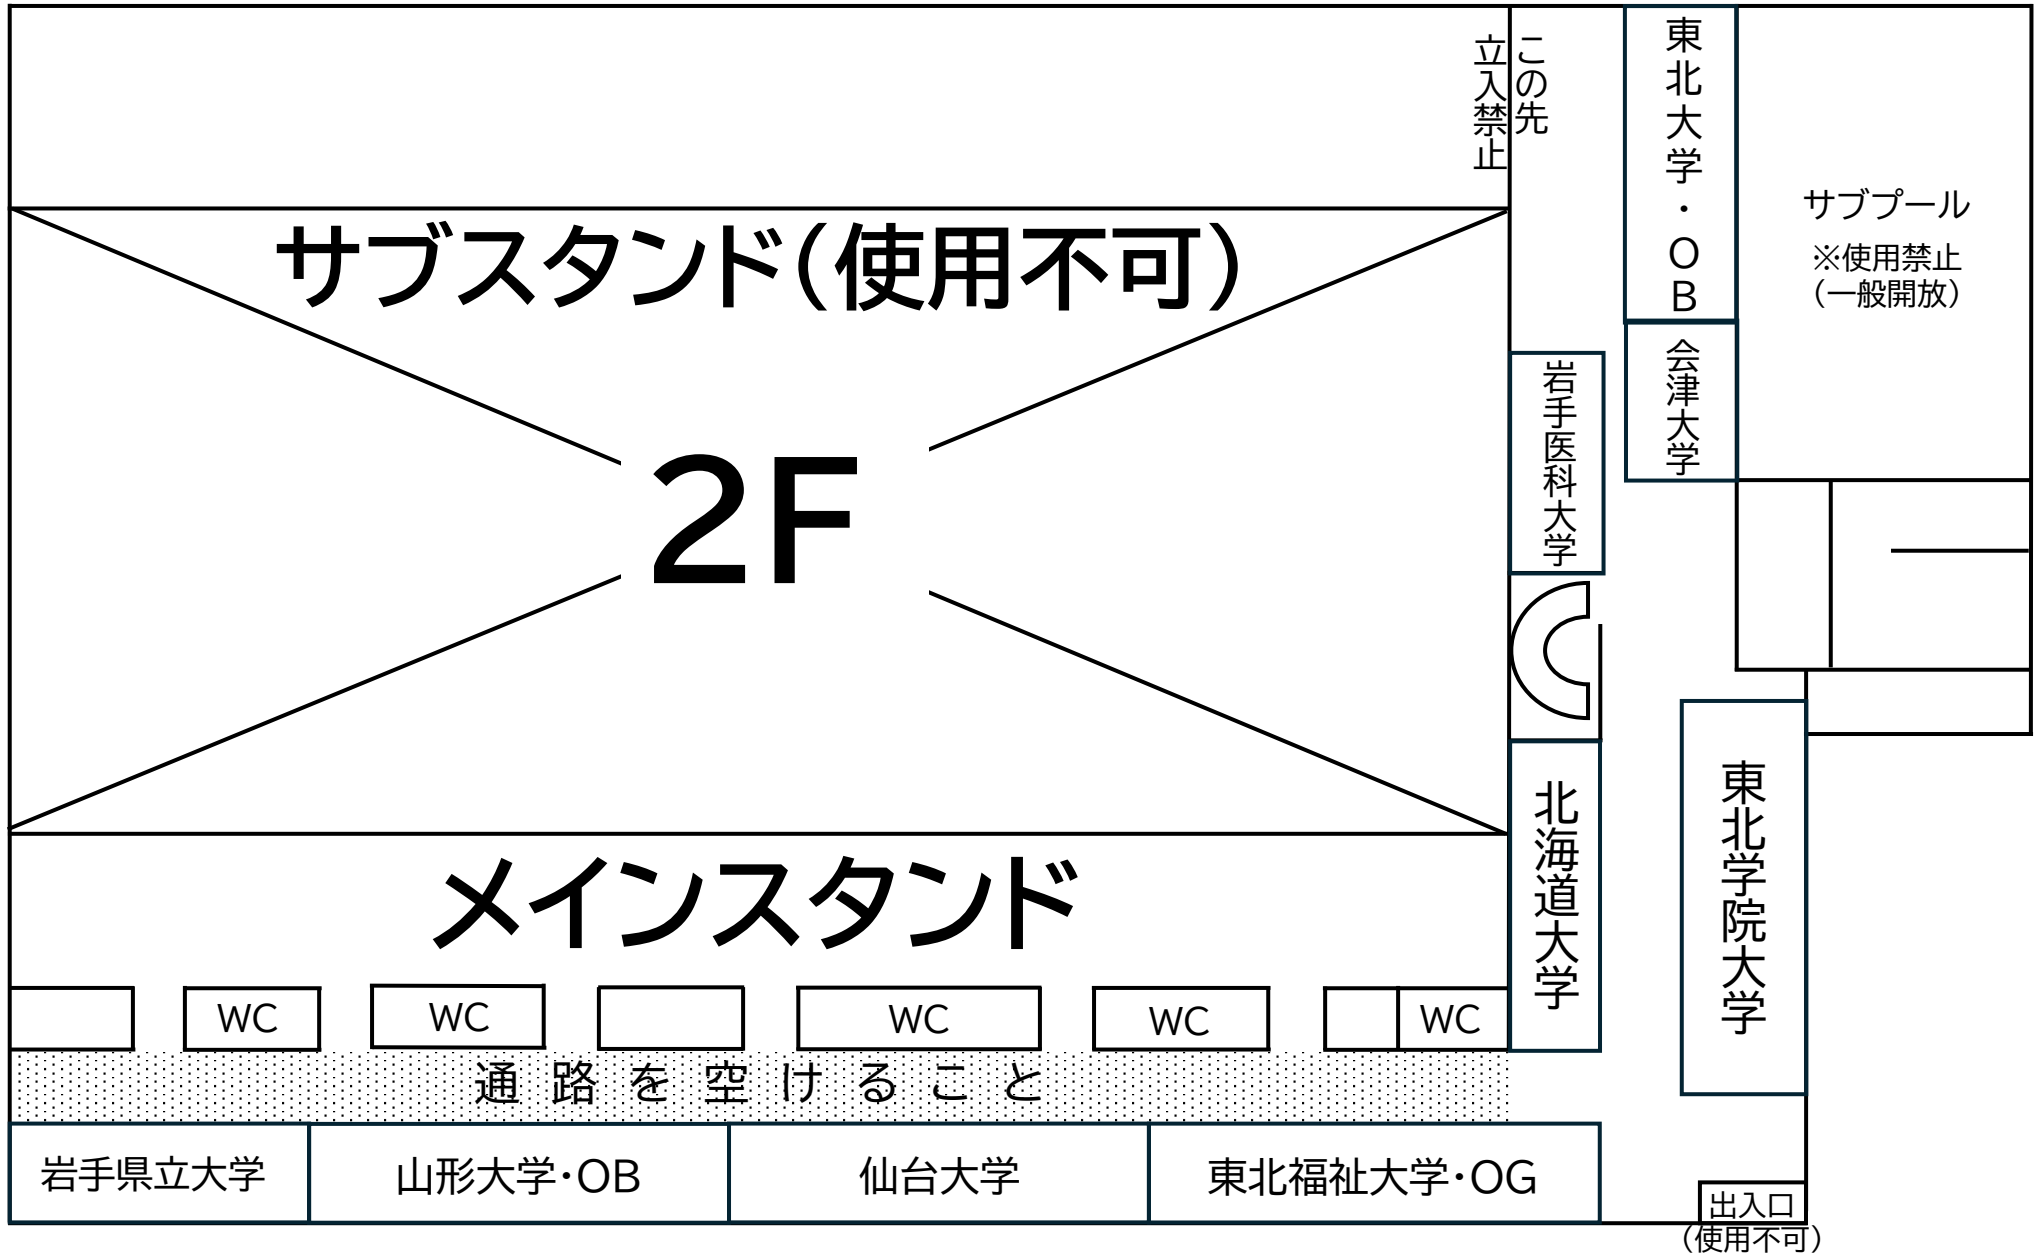

# セントラルスポーツ宮城G21プール 会場図(1階)

# セントラルスポーツ宮城G21プール 会場図(2階)

サブスタンド(使用不可)

2F

メインスタンド

サブプール  
※使用禁止  
(一般開放)

東北大学・OB  
会津大学

岩手医科大学

北海道大学

東北学院大学

WC

WC

WC

WC

WC

通路を空けること

岩手県立大学