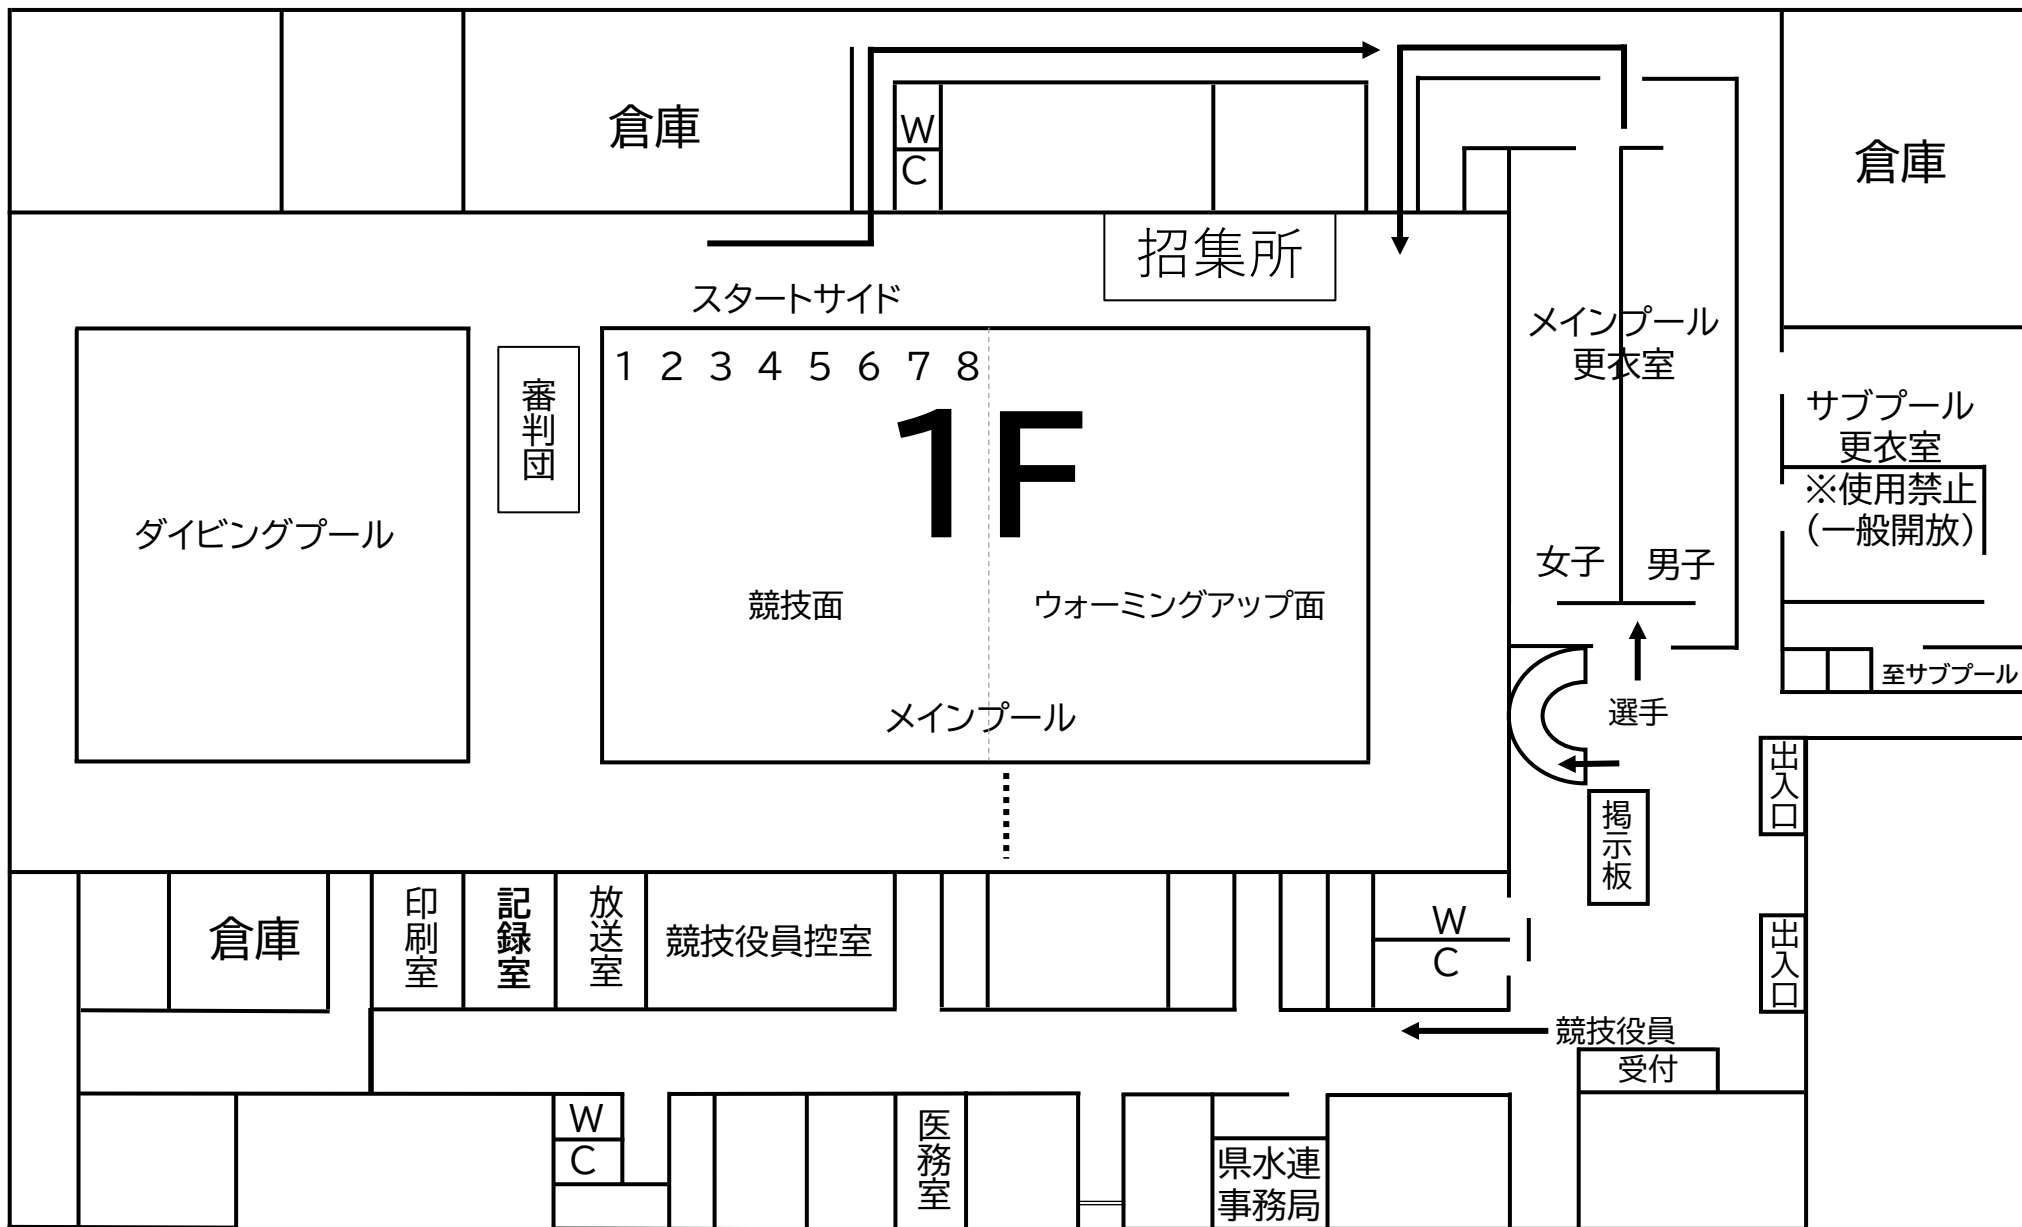

# セントラルスポーツ宮城G21プール 会場図(1階)

# セントラルスポーツ宮城G21プール 会場図(2階)

サブスタンド(使用不可)

2F

メインスタンド

サブプール  
※使用禁止  
(一般開放)

東北大学・OB  
会津大学

岩手医科大学

北海道大学

東北学院大学

WC

WC

WC

WC

WC

通路を空けること

岩手県立大学