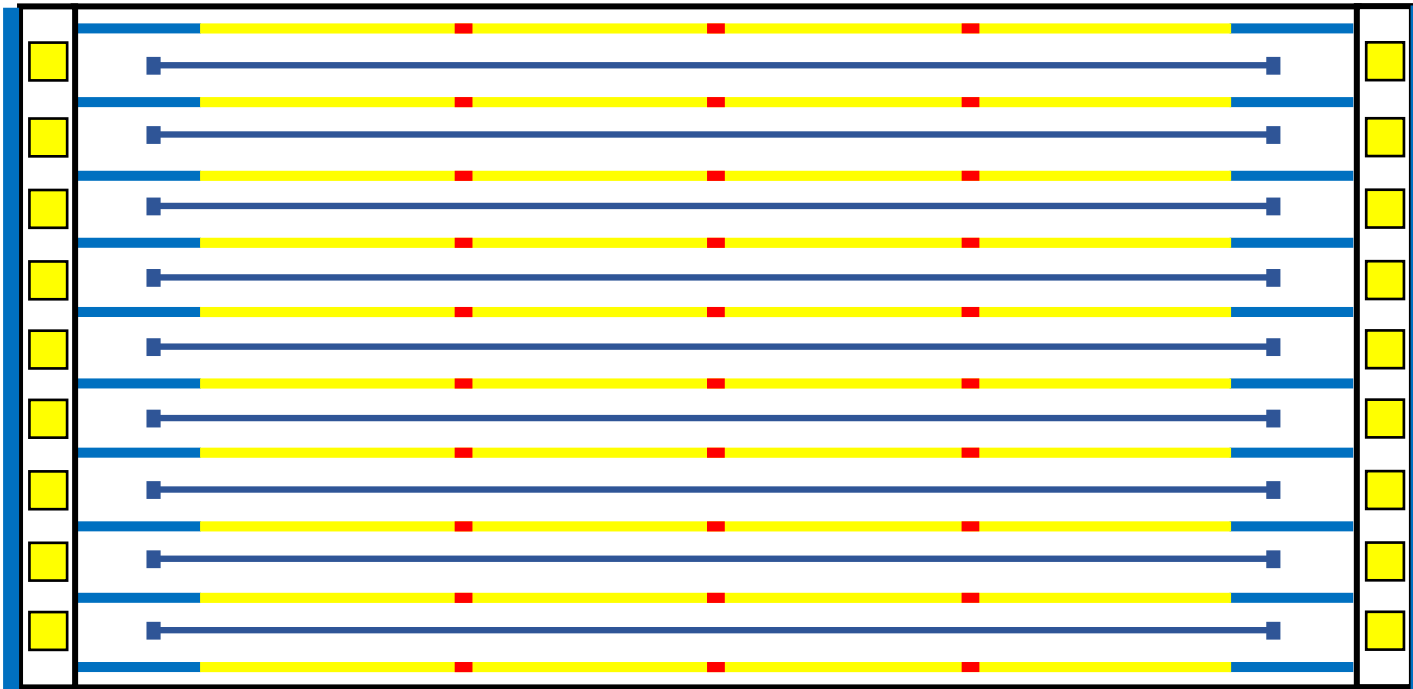

# 会場図【全体】

第1招集  
(50m 種目)

|       |     |     |     |       |     |     |     |       |     |
|-------|-----|-----|-----|-------|-----|-----|-----|-------|-----|
| 宮城教育大 | 北里大 | 会津大 | 弘前大 | 東北福祉大 | 秋田大 | 山形大 | 東北大 | 東北学院大 | 仙台大 |
|-------|-----|-----|-----|-------|-----|-----|-----|-------|-----|

電光掲示板

本部

本部

本部

クラブハウス  
(選手入退場口)

第2招集  
(100・200m 種目)