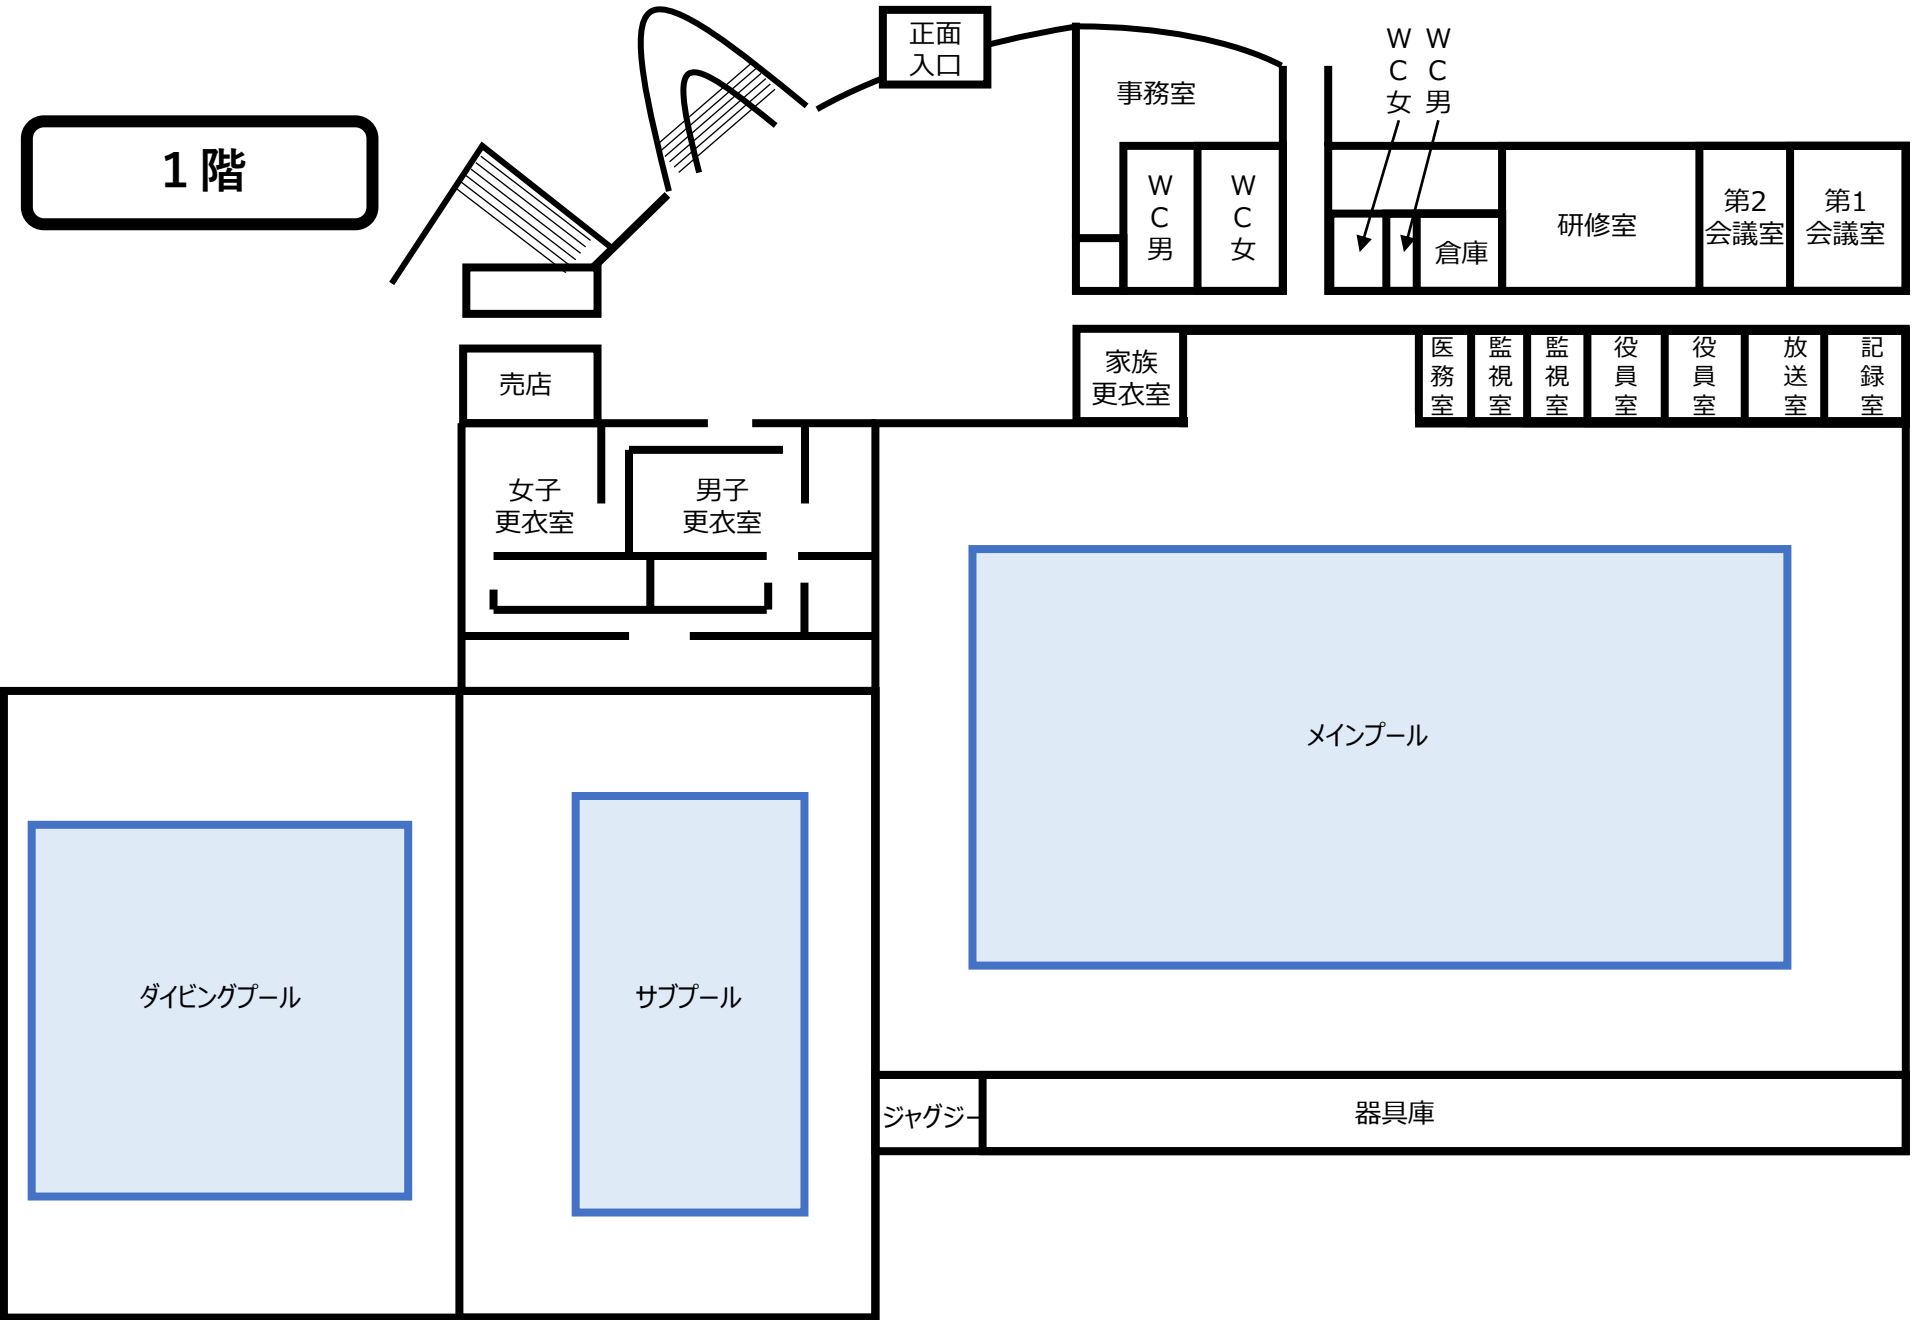

1階

2階

2階ロビー

車椅子席

ロイヤル席

階段
(屋外)

広場
(屋外)

仮設スタンド

3階

吹き抜け天井

冷却塔

広場
(屋外)

2階へ

3階 屋外通路

ロイヤル席

階段
(屋外)

2階へ

地上

仮設スタンド

屋外

タカヤアリーナ
(盛岡市総合アリーナ)

みちのくコカ・コーラ
ボトリングリンク
(盛岡市アイスリンク)

盛岡市立総合プール

屋外プール